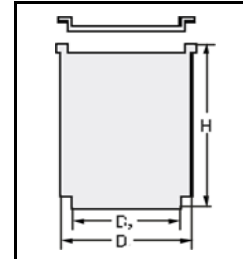

Einrückdeckeldosen und -eimer

Standardgrößen

Abmessungen

	Griff	Durchmesser D ₁ [mm]	Höhe H [mm]	Besonderheiten D ₂ [mm]	
Eindrückdeckeldosen		99	40-330		
		113, 116	40-330		
Eindrückdeckeldosen/	KÖ, KÖ-Ü	130	40-550	alt. Boden 123	Z
	KÖ, KÖ-Ü	140	40-550	alt. Boden 135	Z
	KÖ, KÖ-Ü	163	40-550	alt. Boden 158	Z
Eindrückdeckeleimer	KÖ, KÖ-Ü	230	60-550	217	K
	KÖ, KÖ-Ü	230	60-550	225	Z
		265	60-550		Z